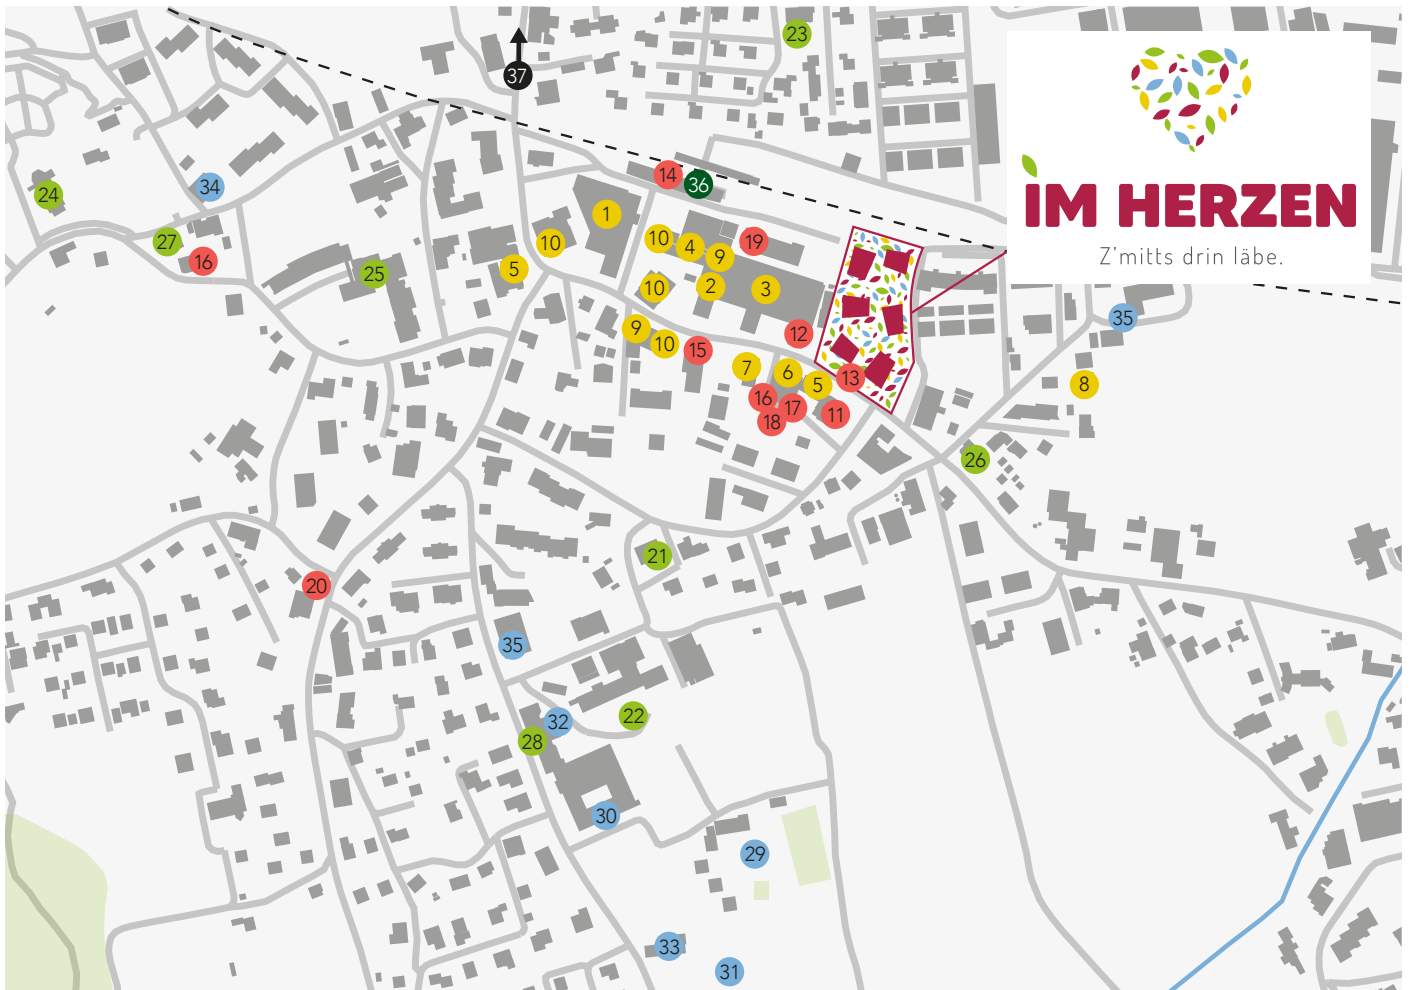

IM HERZEN

Z'mitts drin läbe.

LAGEPLAN UETENDORF

EINKAUFEN

- 1 Coop
- 2 Denner
- 3 Migros
- 4 Apotheke/Drogerie
- 5 Bäckerei
- 6 Dorfmetzgerei
- 7 Gemüseladen
- 8 Brauerei Glütschbach
- 9 Kiosk
- 10 Restaurant/Café

DIENSTLEISTUNGEN

- 11 Gemeindeverwaltung
- 12 Post
- 13 AEK Bank 1826
- 14 Berner Kantonalbank
- 15 Raiffeisenbank
- 16 Ärztezentrum
- 17 Zahnärzte
- 18 Physiopraxis
- 19 Tierarzt
- 20 Schuhmacher

SCHULEN, INSTITUTIONEN

- 21 Kindergarten
- 22 Schulanlage
- 23 Kita
- 24 Kirche
- 25 Altersheim Turmhuus
- 26 Wohn- und Pflegeheim Zur alten Post
- 27 Polizeiposten
- 28 Familienzentrum Uetendorf

FREIZEIT, KULTUR

- 29 Badi Uetendorf
- 30 Öffentliches Hallenbad
- 31 Tennisclub
- 32 Bibliothek
- 33 Pfadiheim
- 34 Zehntenhaus, Saal für Anlässe
- 35 Fitnesscenter

VERKEHRSANSCHLÜSSE

- 36 Bahnhof
- 37 Autobahnanschluss A6